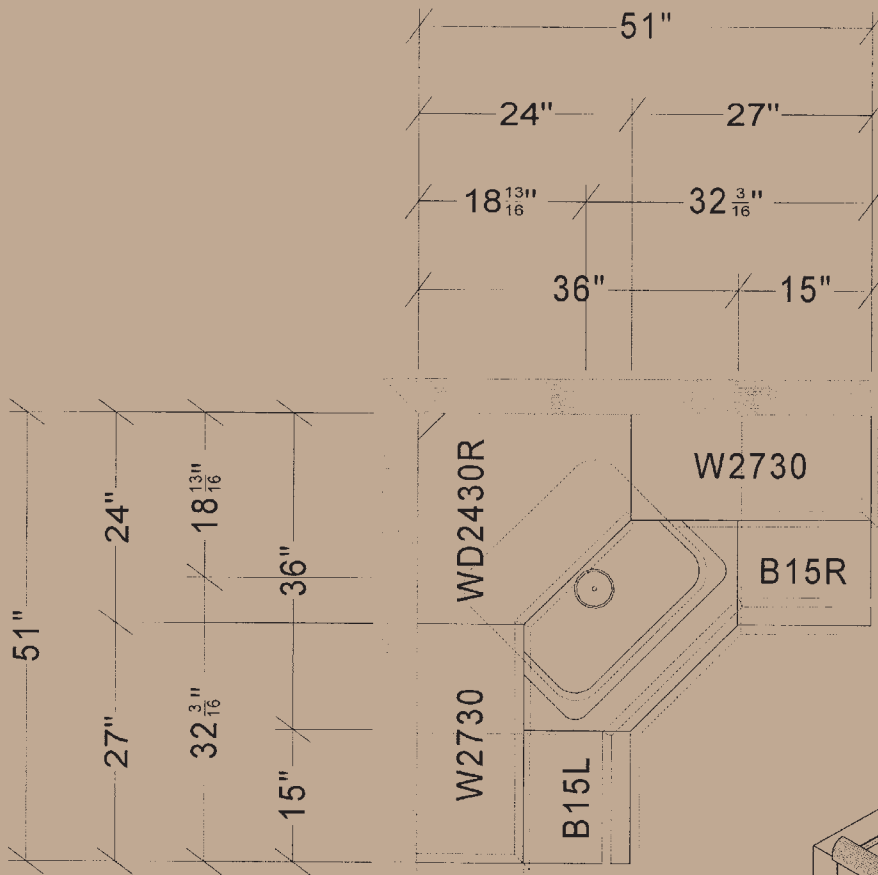

Just fax or e-mail us your wall measurements and piping outlet and we will send you a custom sketch & picture to approve.