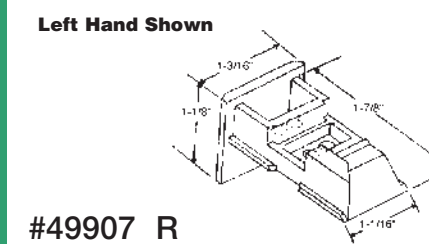

Sash Guide

Tope de ventana

#49907 R
#49385 L