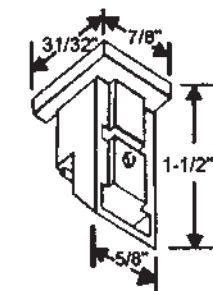

Sash Guide

Tope de ventana

#49430