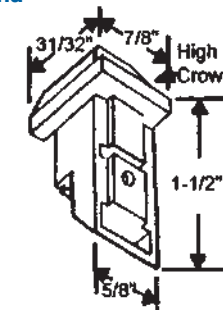

Sash Guide

Tope de ventana

#49902