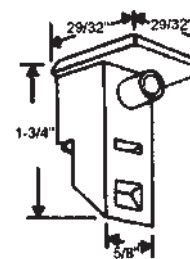

Sash Guide

Tope de ventana

#49903